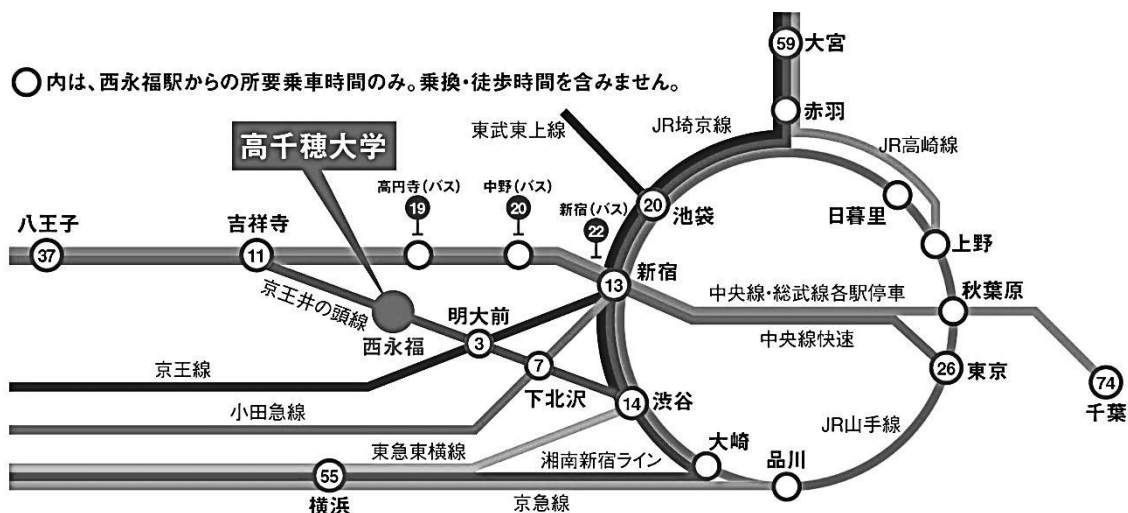

申込サイト：<https://www.ocans.jp/takachiho?fid=BjaRNhuG>

4. その他 本学 HP 上では、本学の教育の特色、大学・学部紹介、施設紹介など、様々なデジタルコンテンツをご用意しておりますので、別紙も併せてご覧ください。

5. お問い合わせ先

高千穂大学 入試広報部 入試課

〒168-8508 東京都杉並区大宮 2-19-1

TEL 0120-012-816・03-3313-0148

MAIL nyushi@takachiho.ac.jp

事務取扱時間 平日 10:00～16:00 土曜日 10:00～12:00 (～3/31 予定)

[周辺 MAP・指定通行路]

大学へお越しの際、またお帰りの際には、MAP の順路をご通行ください。

※駐車場はございません。公共交通機関をご利用ください。

○の位置にある、案内看板・電柱看板を目印にお進みください。

高千穂大学デジタルコンテンツのご紹介

<p>まずはここから！ 本学の歴史・沿革について(高千穂学園の紹介・高千穂の源流)</p> <p>https://www.youtube.com/watch?v=qGLqR89rCe4</p>	
<p>本学の紹介を動画で見たい方はこちら(大学紹介 PV)</p> <p>https://www.youtube.com/watch?v=pFTWCOzyHN4</p>	
<p>本学の特色・特徴を知りたい方はこちら(大学の紹介)</p> <p>https://www.takachiho.jp/admission/outline.html</p>	
<p>学部・学びについて知りたい方はこちら(学部の紹介)</p> <p>https://www.takachiho.jp/admission/faculty.html</p>	
<p>学生生活全般について知りたい方はこちら(キャンパスライフ)</p> <p>https://www.takachiho.jp/admission/campus_life.html</p>	
<p>本学の就職サポート体制について知りたい方はこちら(就職・キャリアサポート)</p> <p>https://www.takachiho.jp/admission/carrer.html</p>	
<p>WEB でキャンパスの様子を見たい方はこちら(キャンパスマップ&360° バーチャルツアー)</p> <p>https://www.takachiho.jp/outline/campus_map.html</p> <p>https://www.takachiho.jp/admission/outline/virtual_campus_tour.html</p>	 
<p>昨年度のオープンキャンパスの様子はこちら(過去のオープンキャンパスの様子)</p> <p>https://www.takachiho.jp/admission/oc/report.html</p>	
<p>高千穂大学(受験生向け)のツイッターはこちら</p> <p>#高千穂大学へ行こう を検索してみよう！</p> <p>https://twitter.com/takachihouniv</p>	
<p>高千穂大学(受験生向け)のインスタグラムはこちら</p> <p>#高千穂大学へ行こう を検索してみよう！</p> <p>https://www.instagram.com/takachihouniv/</p>	