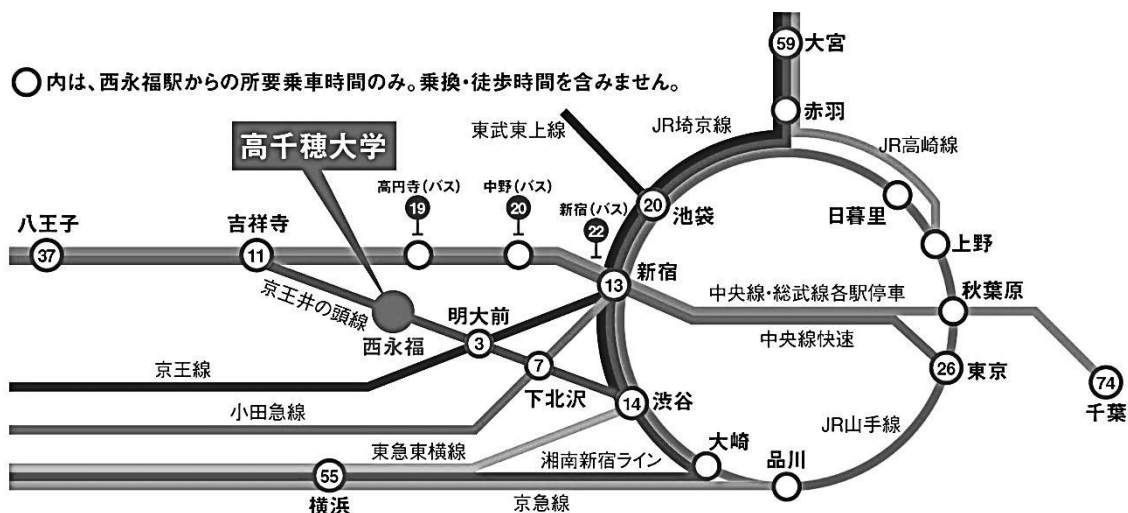

申込サイト：<https://www.ocans.jp/takachiho?fid=BjaRNhuG>

4. その他 本学 HP 上では、本学の教育の特色、大学・学部紹介、施設紹介など、様々なデジタルコンテンツをご用意しておりますので、別紙も併せてご覧ください。

5. お問い合わせ先

高千穂大学 入試広報部 入試課

〒168-8508 東京都杉並区大宮 2-19-1

TEL 0120-012-816・03-3313-0148

MAIL nyushi@takachiho.ac.jp

事務取扱時間 平日 10:00～16:00 土曜日 10:00～12:00 (～3/31 予定)

[周辺 MAP・指定通行路]

大学へお越しの際、またお帰りの際には、MAP の順路をご通行ください。

※駐車場はございません。公共交通機関をご利用ください。

○の位置にある、案内看板・電柱看板を目印にお進みください。

高千穂大学デジタルコンテンツのご紹介

<p>まずはここから！ 本学の歴史・沿革について(高千穂学園の紹介・高千穂の源流)</p> <p>https://www.youtube.com/watch?v=qGLqR89rCe4</p>	
<p>本学の紹介を動画で見たい方はこちら(大学紹介 PV)</p> <p>https://www.youtube.com/watch?v=pFTWCOzyHN4</p>	
<p>本学の特色・特徴を知りたい方はこちら(大学の紹介)</p> <p>https://www.takachiho.jp/admission/outline.html</p>	
<p>学部・学びについて知りたい方はこちら(学部の紹介)</p> <p>https://www.takachiho.jp/admission/faculty.html</p>	
<p>学生生活全般について知りたい方はこちら(キャンパスライフ)</p> <p>https://www.takachiho.jp/admission/campus_life.html</p>	
<p>本学の就職サポート体制について知りたい方はこちら(就職・キャリアサポート)</p> <p>https://www.takachiho.jp/admission/carrer.html</p>	
<p>WEB でキャンパスの様子を見たい方はこちら(キャンパスマップ&360° バーチャルツアー)</p> <p>https://www.takachiho.jp/outline/campus_map.html</p> <p>https://www.takachiho.jp/admission/outline/virtual_campus_tour.html</p>	 
<p>昨年度のオープンキャンパスの様子はこちら(過去のオープンキャンパスの様子)</p> <p>https://www.takachiho.jp/admission/oc/report.html</p>	
<p>高千穂大学(受験生向け)のツイッターはこちら #高千穂大学へ行こう を検索してみよう！</p> <p>https://twitter.com/takachihouniv</p>	
<p>高千穂大学(受験生向け)のインスタグラムはこちら #高千穂大学へ行こう を検索してみよう！</p> <p>https://www.instagram.com/takachihouniv/</p>	