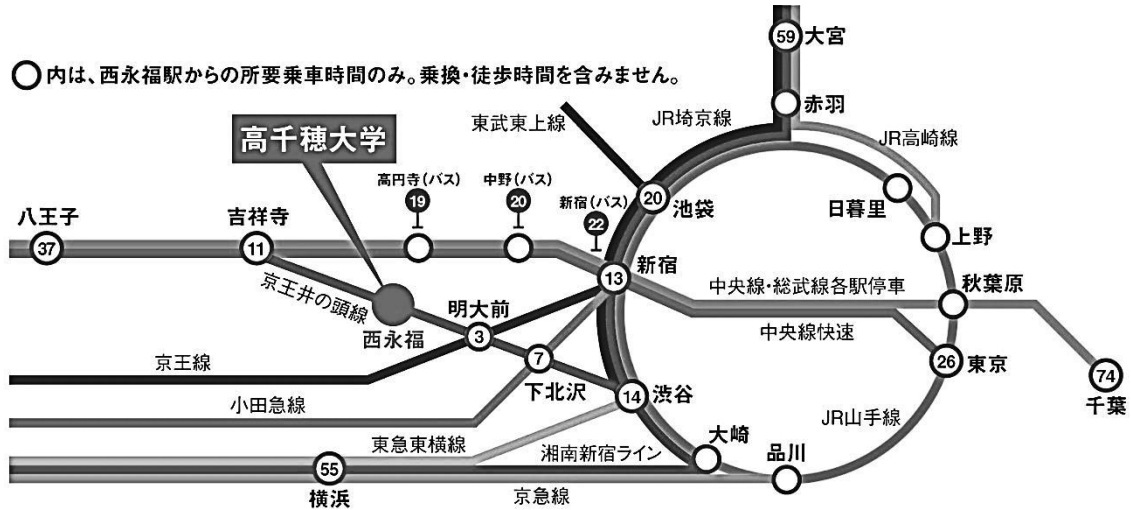

※ご参加いただく方は、本学のガイドラインを必ずお読みいただき、遵守のうえご来場ください。

ガイドライン： <https://www.takachiho.jp/library/PDF/nyushi/guideline.pdf>

1. 受付 高千穂大学 1号館1階
2. 内容 大学施設見学 … 所要時間約40分（本学職員がご案内します。）
個別相談（希望者のみ） … 所要時間約15分（本学教職員が担当します。）
3. 申込 事前予約制とさせていただきます。以下の申込サイトよりお申し込みください。
※PC・スマートフォンどちらからでもお申し込みいただけます。
※感染症予防対策のため、同伴者は1名のみとさせていただきます。

申込サイト： <https://www.ocans.jp/takachiho?fid=rcaiDkGE>

4. その他 本学 HP 上では、本学の教育の特色、大学・学部紹介、施設紹介など、様々なデジタルコンテンツをご用意しておりますので、別紙も併せてご覧ください。

5. お問い合わせ先

高千穂大学 入試広報部 入試課

〒168-8508 東京都杉並区大宮 2-19-1

TEL 0120-012-816・03-3313-0148

MAIL nyushi@takachiho.ac.jp

事務取扱時間 平日 10:00～16:30 土曜日 10:00～12:00 (～2/28 予定)

[周辺 MAP・指定通行路]

大学へお越しの際、またお帰りの際には、MAP の順路をご通行ください。

※駐車場はございません。公共交通機関をご利用ください。

○の位置にある、案内看板・電柱看板を目印にお進みください。

高千穂大学デジタルコンテンツのご紹介

| | |
|---|--|
| <p>まずはここから！ 本学の歴史・沿革について(高千穂学園の紹介・高千穂の源流)</p> <p>https://www.youtube.com/watch?v=qGLqR89rCe4</p> |  |
| <p>本学の紹介を動画で見たい方はこちら(大学紹介 PV)</p> <p>https://www.youtube.com/watch?v=pFTWCOzyHN4</p> |  |
| <p>本学の特色・特徴を知りたい方はこちら(大学の紹介)</p> <p>https://www.takachiho.jp/admission/outline.html</p> |  |
| <p>学部・学びについて知りたい方はこちら(学部の紹介)</p> <p>https://www.takachiho.jp/admission/faculty.html</p> |  |
| <p>学生生活全般について知りたい方はこちら(キャンパスライフ)</p> <p>https://www.takachiho.jp/admission/campus_life.html</p> |  |
| <p>本学の就職サポート体制について知りたい方はこちら(就職・キャリアサポート)</p> <p>https://www.takachiho.jp/admission/carrer.html</p> |  |
| <p>WEB でキャンパスの様子を見たい方はこちら(キャンパスマップ&360° バーチャルツアー)</p> <p>https://www.takachiho.jp/outline/campus_map.html</p> <p>https://www.takachiho.jp/admission/outline/virtual_campus_tour.html</p> |   |
| <p>昨年度のオープンキャンパスの様子はこちら(過去のオープンキャンパスの様子)</p> <p>https://www.takachiho.jp/admission/oc/report.html</p> |  |
| <p>高千穂大学(受験生向け)のツイッターはこちら</p> <p>#高千穂大学へ行こう を検索してみよう！</p> <p>https://twitter.com/takachihouniv</p> |  |
| <p>高千穂大学(受験生向け)のインスタグラムはこちら</p> <p>#高千穂大学へ行こう を検索してみよう！</p> <p>https://www.instagram.com/takachihouniv/</p> |  |