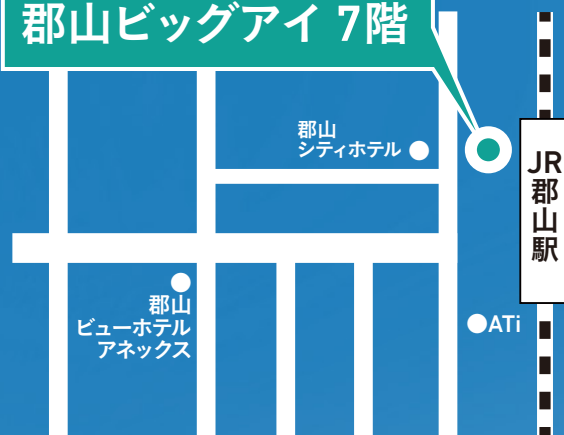

地域限定!あなたの町で受験!

高千穂大学“指定校入試”は 福島県郡山市で 受験できます。

学校推薦型選抜(指定校制)エリア入試会場のご案内

福島県内にお住まいの方はもちろん、東北エリア(一部北関東)の方々におススメです!

試験日

2023.11.12 [SUN]

出願期間 11.1[WED]-11.6[MON] | 結果発表 12.1[FRI] | 入学手続締切日 12.14[THU]

会場

郡山ビッグアイ

〒963-8002 福島県郡山市駅前2丁目11番1号
郡山ビッグアイ7F 第1&第2

[会場へのアクセス]

MAP

JR郡山駅西口から徒歩1分(駅直結)
郡山ビッグアイ7階

出願方法: 本学HPから必要な書類をダウンロードしてください。

※集合時間は入試課から発送する受験票をご確認下さい。※高千穂大学試験場[11.19[SUN]]とは試験日・出願方法が異なります。

◆学園創立120周年 高千穂大学の魅力◆

教育

実学×AL×少人数ゼミナール教育

15人前後の少人数制ゼミナールに1年次から所属。実学を中心にアクティブラーニング(AL)を取り入れ、主体的・能動的に学びます。

就職

手厚い就職支援

1年次から始まる就職支援、各種ガイダンス、個人面談などを通してサポート。2023年3月末の就職率は98.3%です。

立地

東京杉並キャンパス